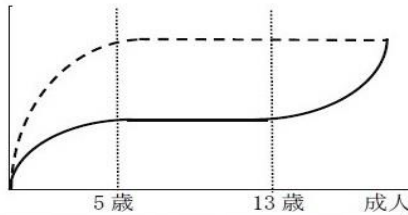

ペンリレー ④⑧

想像してみてください。脳の発達とスマホの関係

子育てアドバイザー 佐藤 敦士氏

新年度を迎え、子どもたちは新しい環境の中で頑張っていることと思います。帰宅したら笑顔で迎え、ギュッと抱きしめてあげてください。親の笑顔と受容が子どもの元気の源です。

脳の発達の仕組み

脳の発達↑

点線：「運動・視覚・聴覚・触覚」を司る脳

5歳までにほぼ完成、以降は成人と同様。

実線：「学習・思考・非認知能力」を司る脳

前頭前野の発達は、中学生・高校生の時期に急激に発達。中学生の頃に、どれだけ脳を鍛えるかが大きい。

さて、2月末に、脳科学で有名な東北大学の川島隆太教授の講演を聴いてきましたので、これから何回かに分けてお伝えしたいと思います。

グラフは、人間の「脳の発達の仕組み」です。五感（運動・視覚・聴覚・触覚）を司る脳は5歳程度までに完成し、また「学習・思考・非認知能力（頑張る力・我慢する力）」は、中・高校生の頃に発達して完成に至るとのこと。5歳の頃まで、子どもに「スマホ（動画）」を預け、体を動かすことが少なく、目を酷使する生活をしているとどうなるか！？中・高校生の頃に、「スマホ（LINE等）」を手放せない生活をしているとどうなるか。想像してみてください。