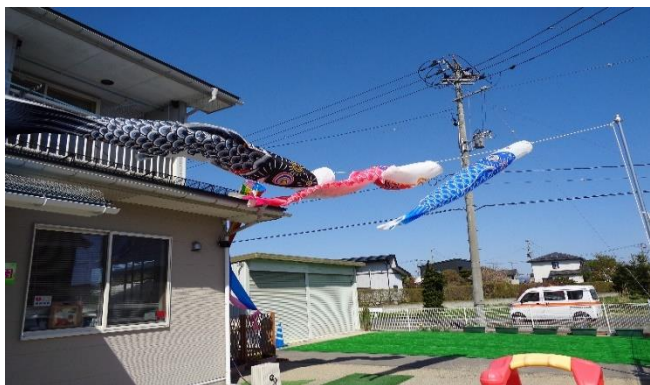

写真コーナー

○よつば保育園

青空に泳ぐ 鯉のぼり！

砂場の工事が終わり、もうすぐ遊べます。

○藤村利明様より、紙で作った傘とふくろう他の置物を頂きました。ありがとうございました。

「未来通信」の設置場所↓ 保健センター・まなび学園・こどもセンター・花巻市役所・花巻市内図書館・花巻市内子育て支援センター・ジョブカフェ・花巻市交流会館・中部病院・KUBOクリニック・工藤医院・大沼小児科・川嶋医院・こどもみらいクリニック・ゆかわ脳外科・はじめこどもクリニック・あおいデンタル・アルテ・賢治の広場・イトーヨーカドー・古民家 cafe ほっこり・おいものせなか・フォルダ・ビッグハウス・しっぽ・産直あおぞら・つたの輪・花城食彩館・案山子・ベルプラス松園店・ベルプラス東和店・なはんプラザ・男女共同参画センター・わこの家・INDY 500・ぴっころ保育園・大谷幼稚園・振興センター（松園・花北・花巻中央・花南・矢沢・宮野目）（順不同・敬称略）